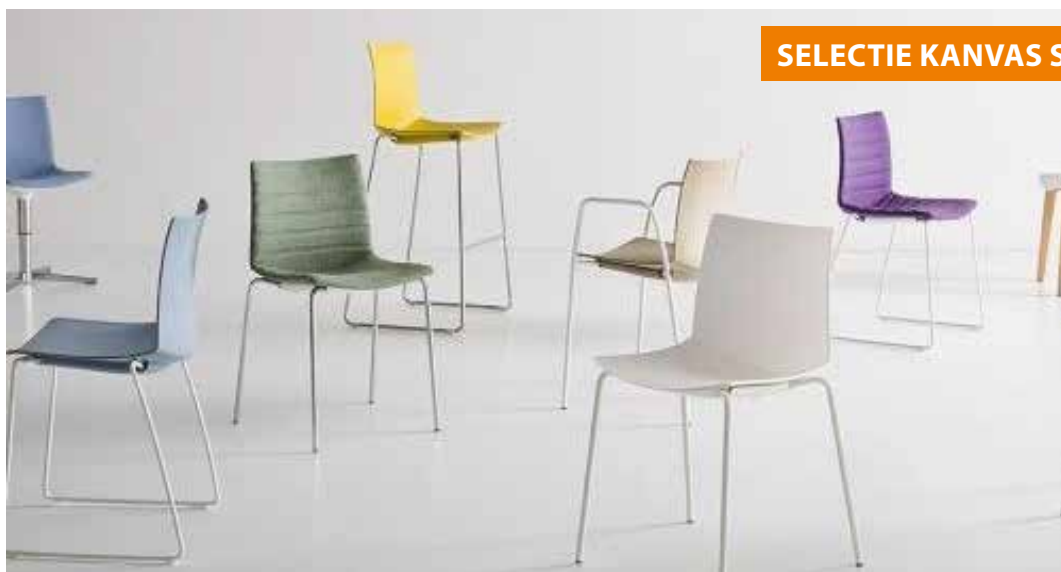

KANVAS

1. Onderstel: zwart, wit of chroom
   Zithoogte: 46cm
   Uitvoering: 4-poots uitvoering, zitkuip leverbaar in 12 kleuren.
   Optie: zitkussens.
   Ook leverbaar: 1. 4-poots met armleggers
   2. s-ringpoot
   3. z-onderstel
   4. tc-spinpoot
   5. verrijdbaar
   6. verrijdbaar met armleggers
   7. 4-poots hout
   8. barkkruk.

SELECTIE KANVAS STOELN