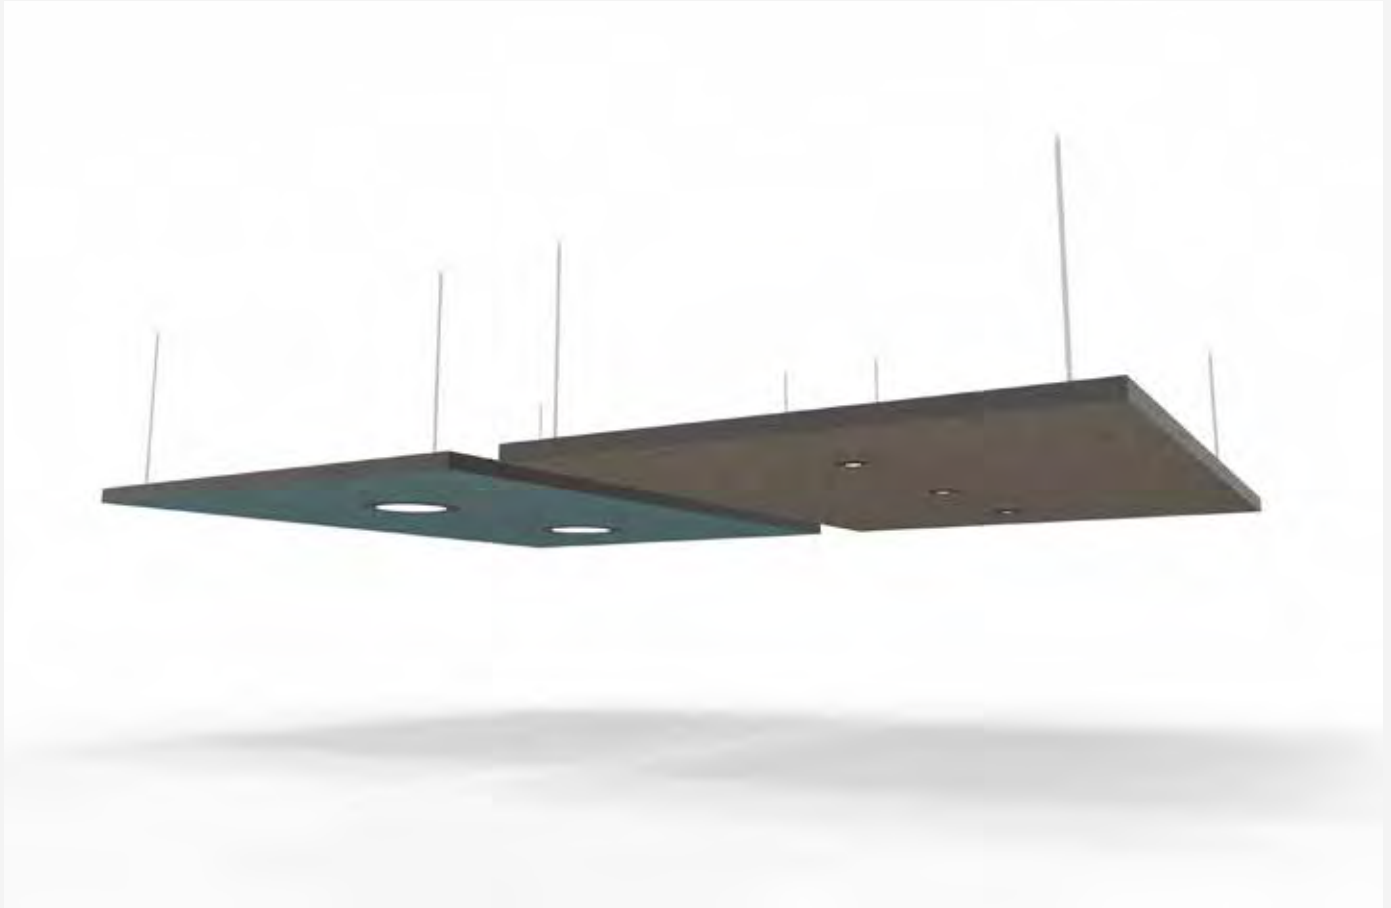

Verlichting voor het plafondpaneel

Armatuur kleur	wit en zwart
Lumen	downlighter: 2000 lm spot: 450 lm
Lichtkleur	downlighter: 4000K (wit) spot: 2000-3000K (warm wit)
Dimbaar	fase dimbaar
Let op!	prijzen zijn inclusief splitter, koppel- en netsnoer voor een downlighter in de kleur zwart geldt een meerprijs van € 22 per lamp
Optioneel	wij bieden ook montageservice aan, de prijs hiervoor is op aanvraag

Prijzen en/of specificaties op aanvraag via info@presibel.eu of bel + 32 (0)475 - 53 96 61