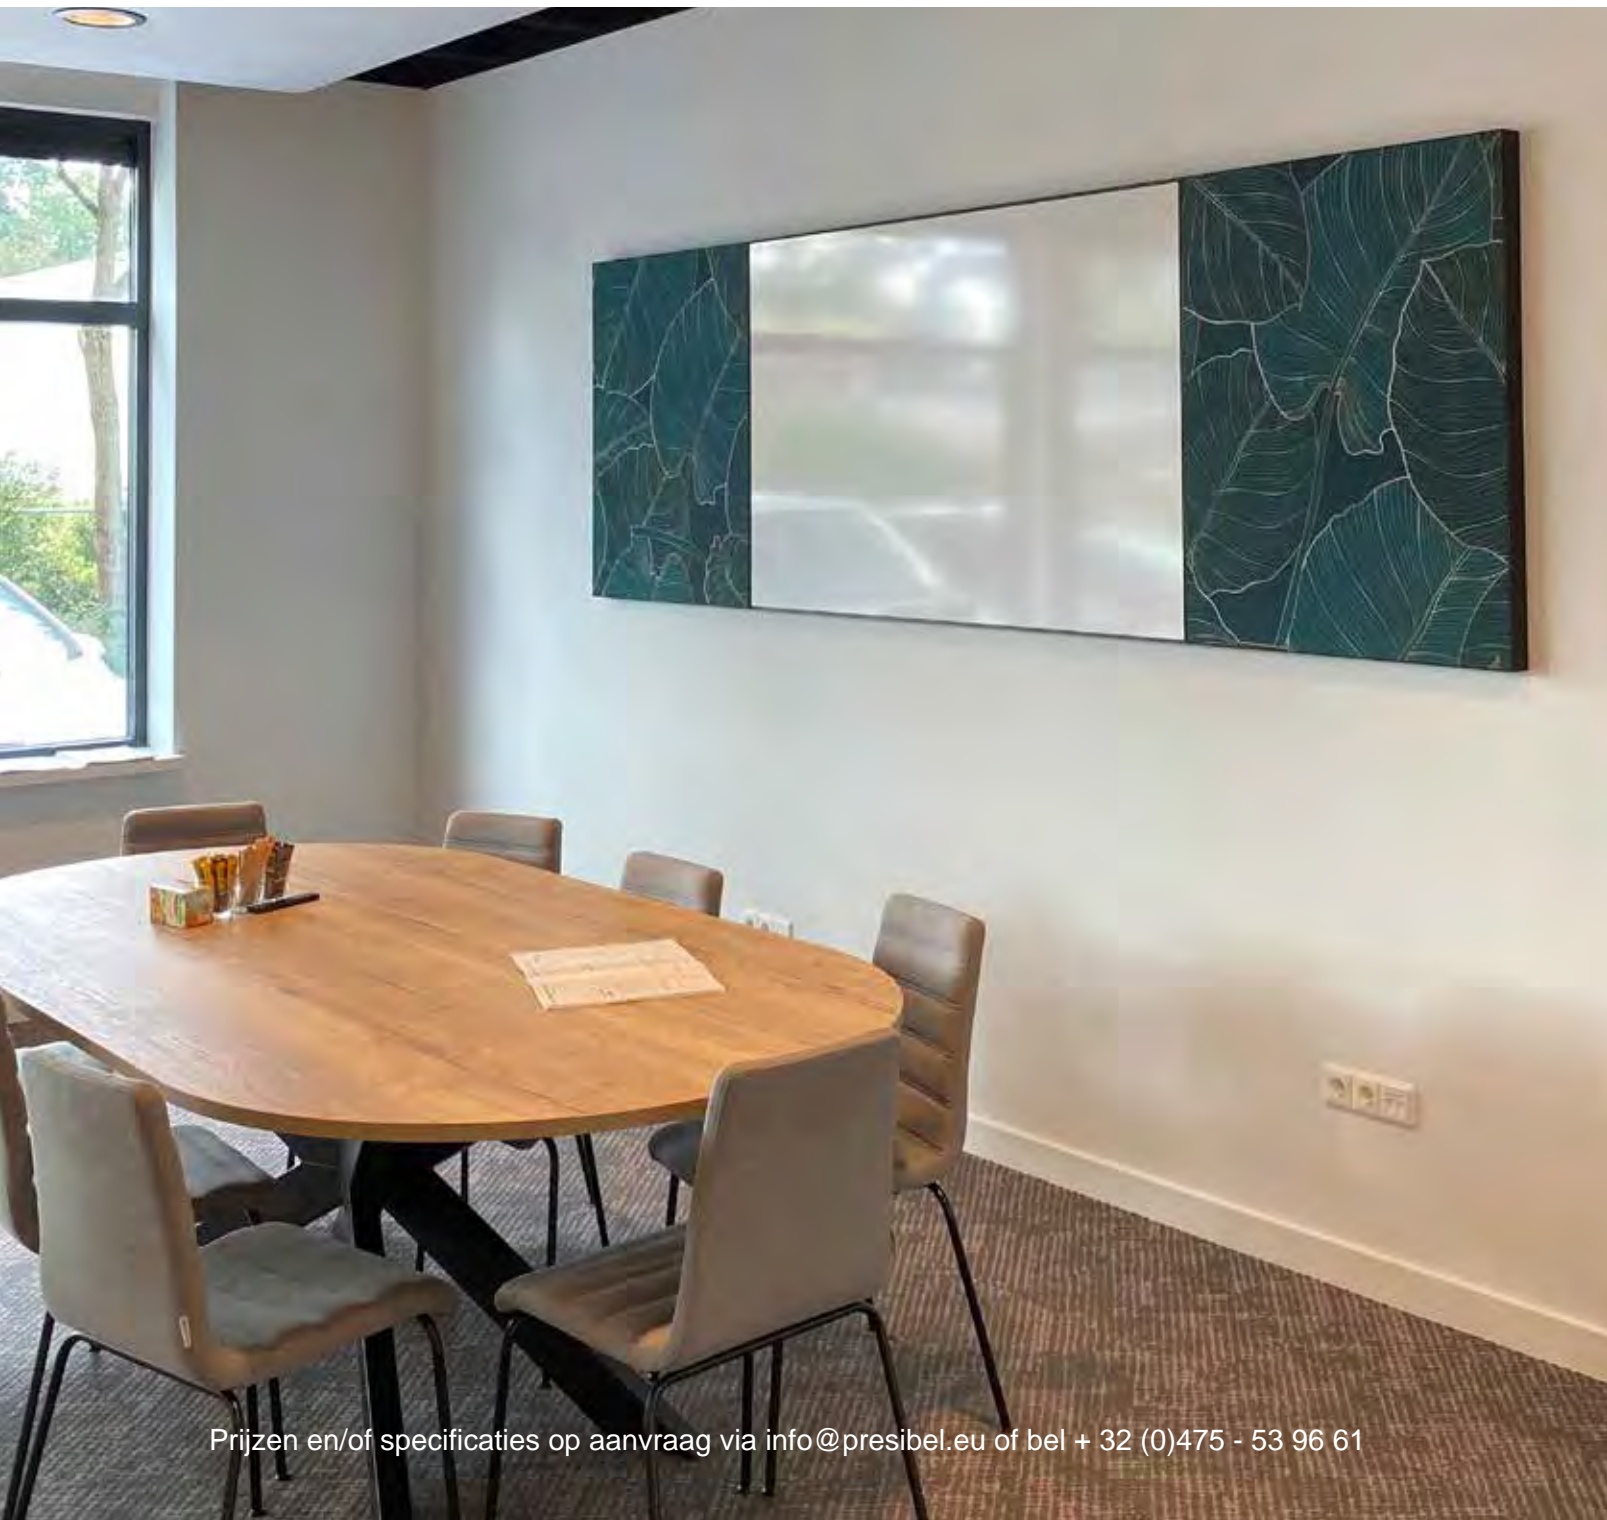

# Akoestisch whiteboard wandpaneel

---

Dikte wand	5 cm
Frame kleur	aluminium kader: wit, alu en zwart
Bevestiging	whiteboard wandpanelen worden geleverd inclusief ophangschijven
Afmetingen (bxh)	small: 239 x 100 cm whiteboard gedeelte 119 x 100 cm  large: 320 x 100 cm whiteboard gedeelte 160 x 100 cm