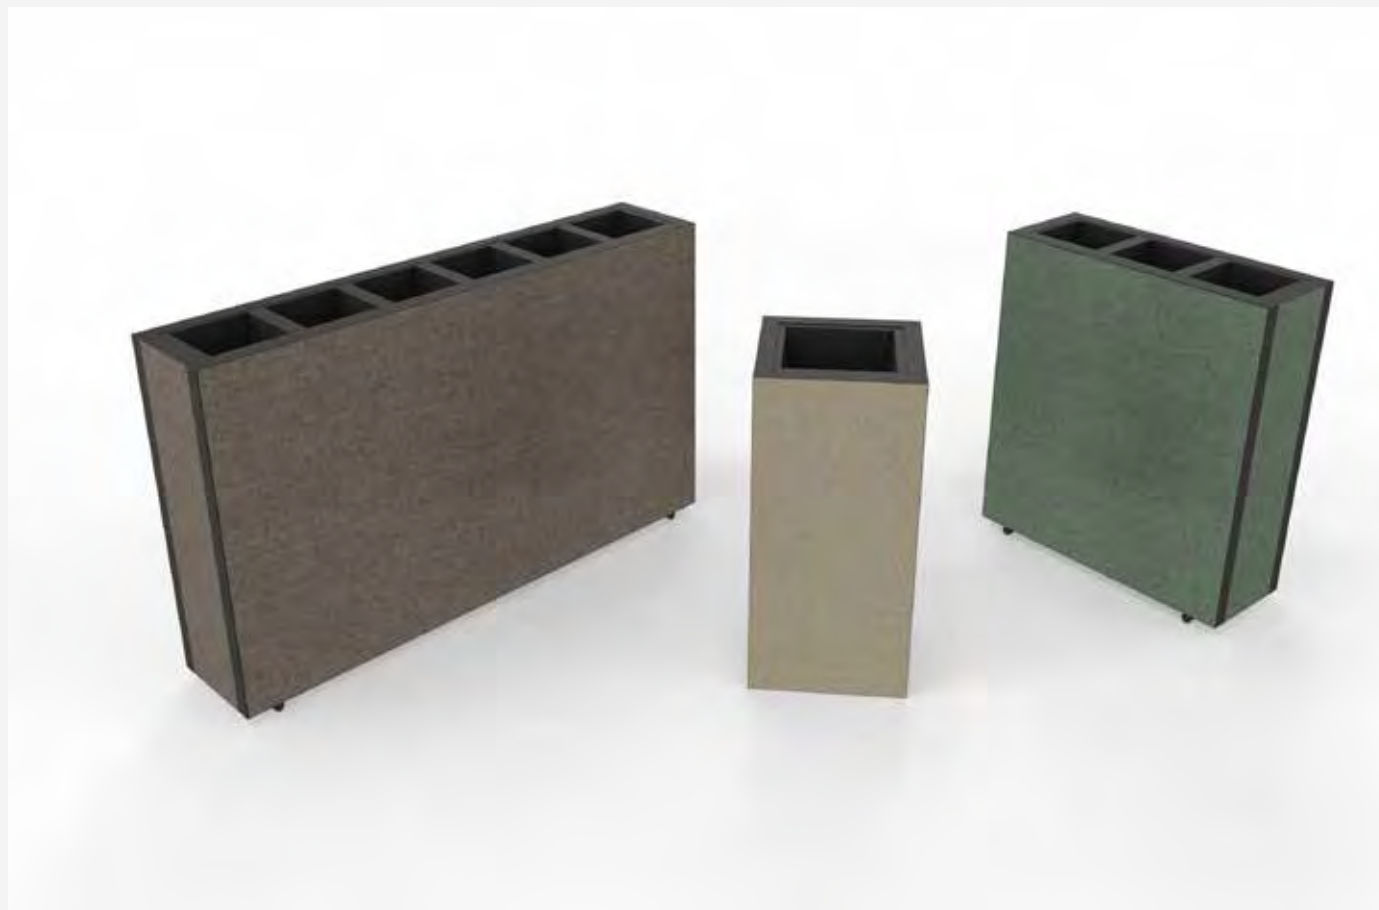

Akoestische plantenbak

Afmetingen (bxhxd)

vierkant: 46,5 x 46,5 x 110 cm
small: 94 x 36,5 x 110 cm
medium: 123 x 36,5 x 110 cm
large: 152 x 36,5 x 110 cm
extra large: 181 x 36,5 x 110 cm

Framekleur

aluminium kader: wit en zwart

Let op!

de plantenbakken worden geleverd met 32 cm diepe inzetbakken
deze waterdichte binnenbakken zijn inclusief hydrocultuur (scheidingbodem
en waterniveau indicator)

exclusief planten