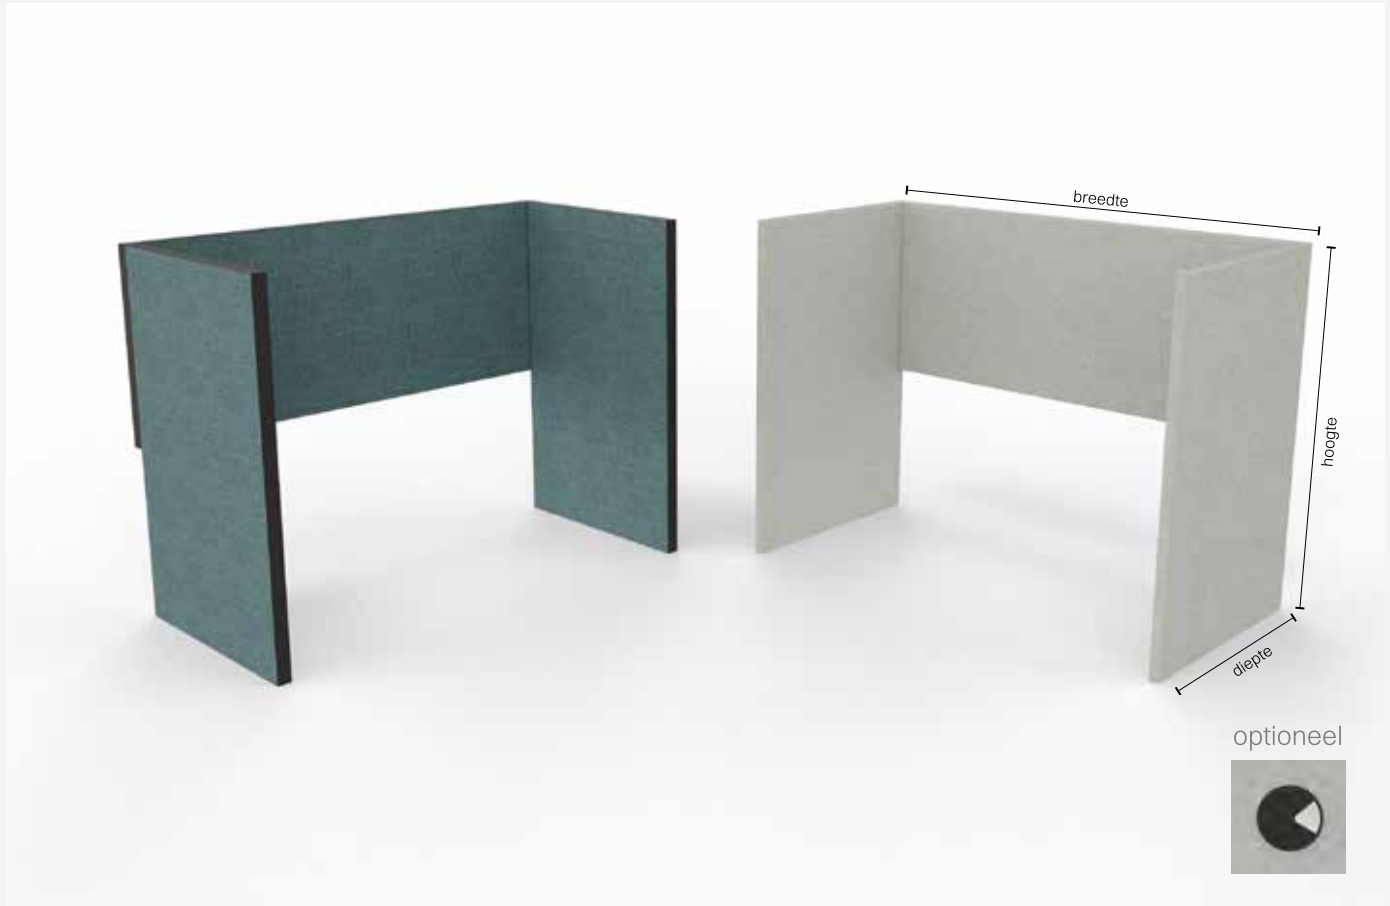

Akoestische U-opstelling

Dikte wand	aluminium kader: 5 cm rondom gestoffeerd: 4 cm
Frame kleur	aluminium kader: wit, alu en zwart rondom gestoffeerd: n.v.t.
Bevestiging	aluminium kader: wordt gekoppeld middels koppelpalen (met kabeldoorvoer) rondom gestoffeerd: wordt gekoppeld middels blinde inhangverbinding
Let op!	een hoge tussenwand begint 60 cm vanaf de grond een optionele kabeldoorvoer in een rondom gestoffeerde koppelopstelling heeft een meerprijs van € 50 per stuk de prijs is gebaseerd op de koppelopstelling zoals hierboven afgebeeld