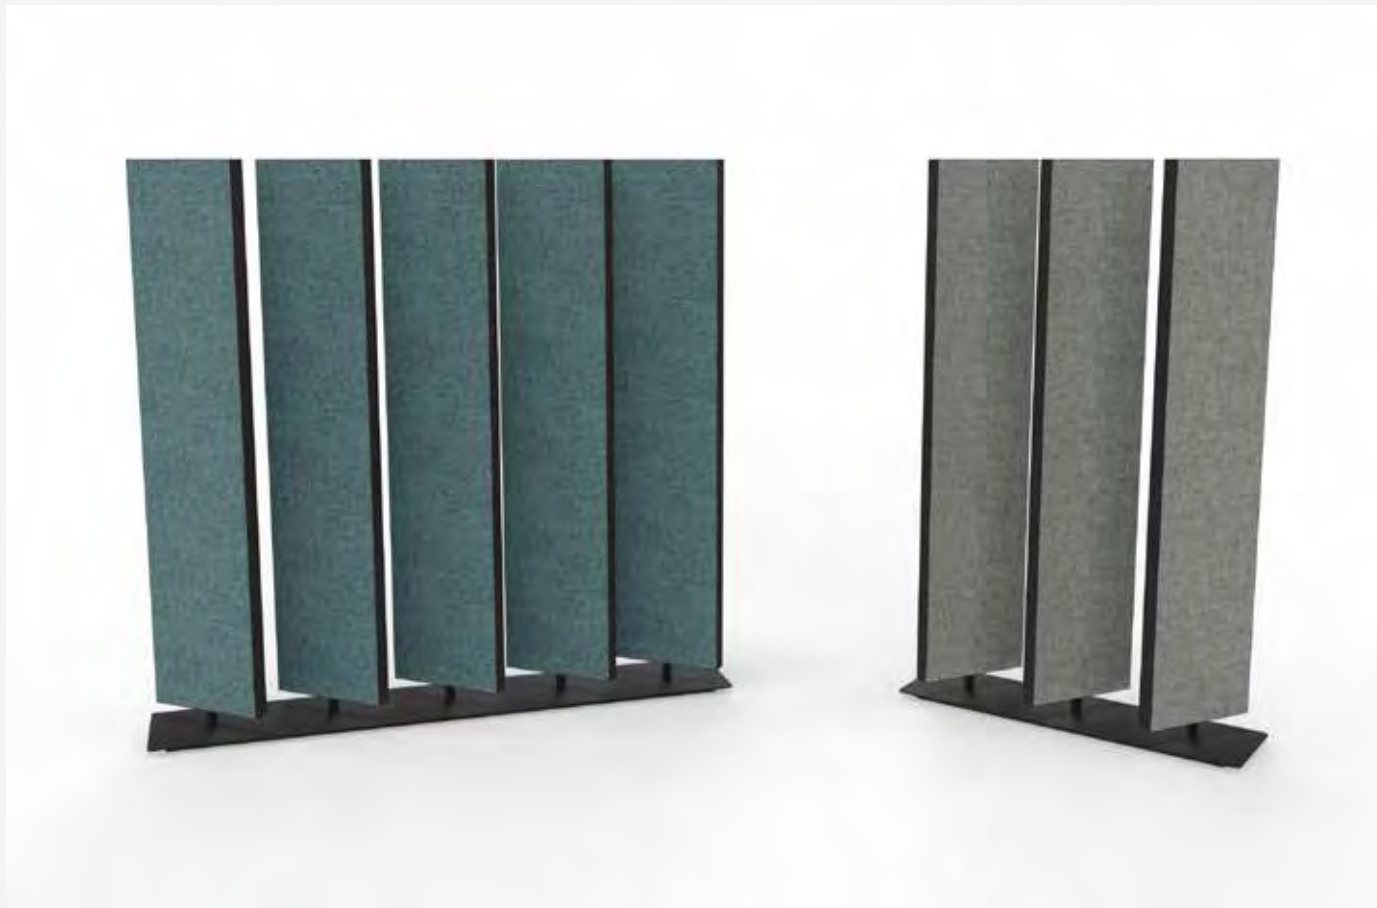

# Akoestische lamellen divider

---

Afmetingen (bxhxd)      small: 105 x 168 x 30 cm  
large: 175 x 168 x 30 cm

Afmetingen lamellen      36,5 x 160 x 5 cm

Afmetingen voetplaat      small: 105 x 2,4 x 30 cm  
large: 175 x 2,4 x 30 cm